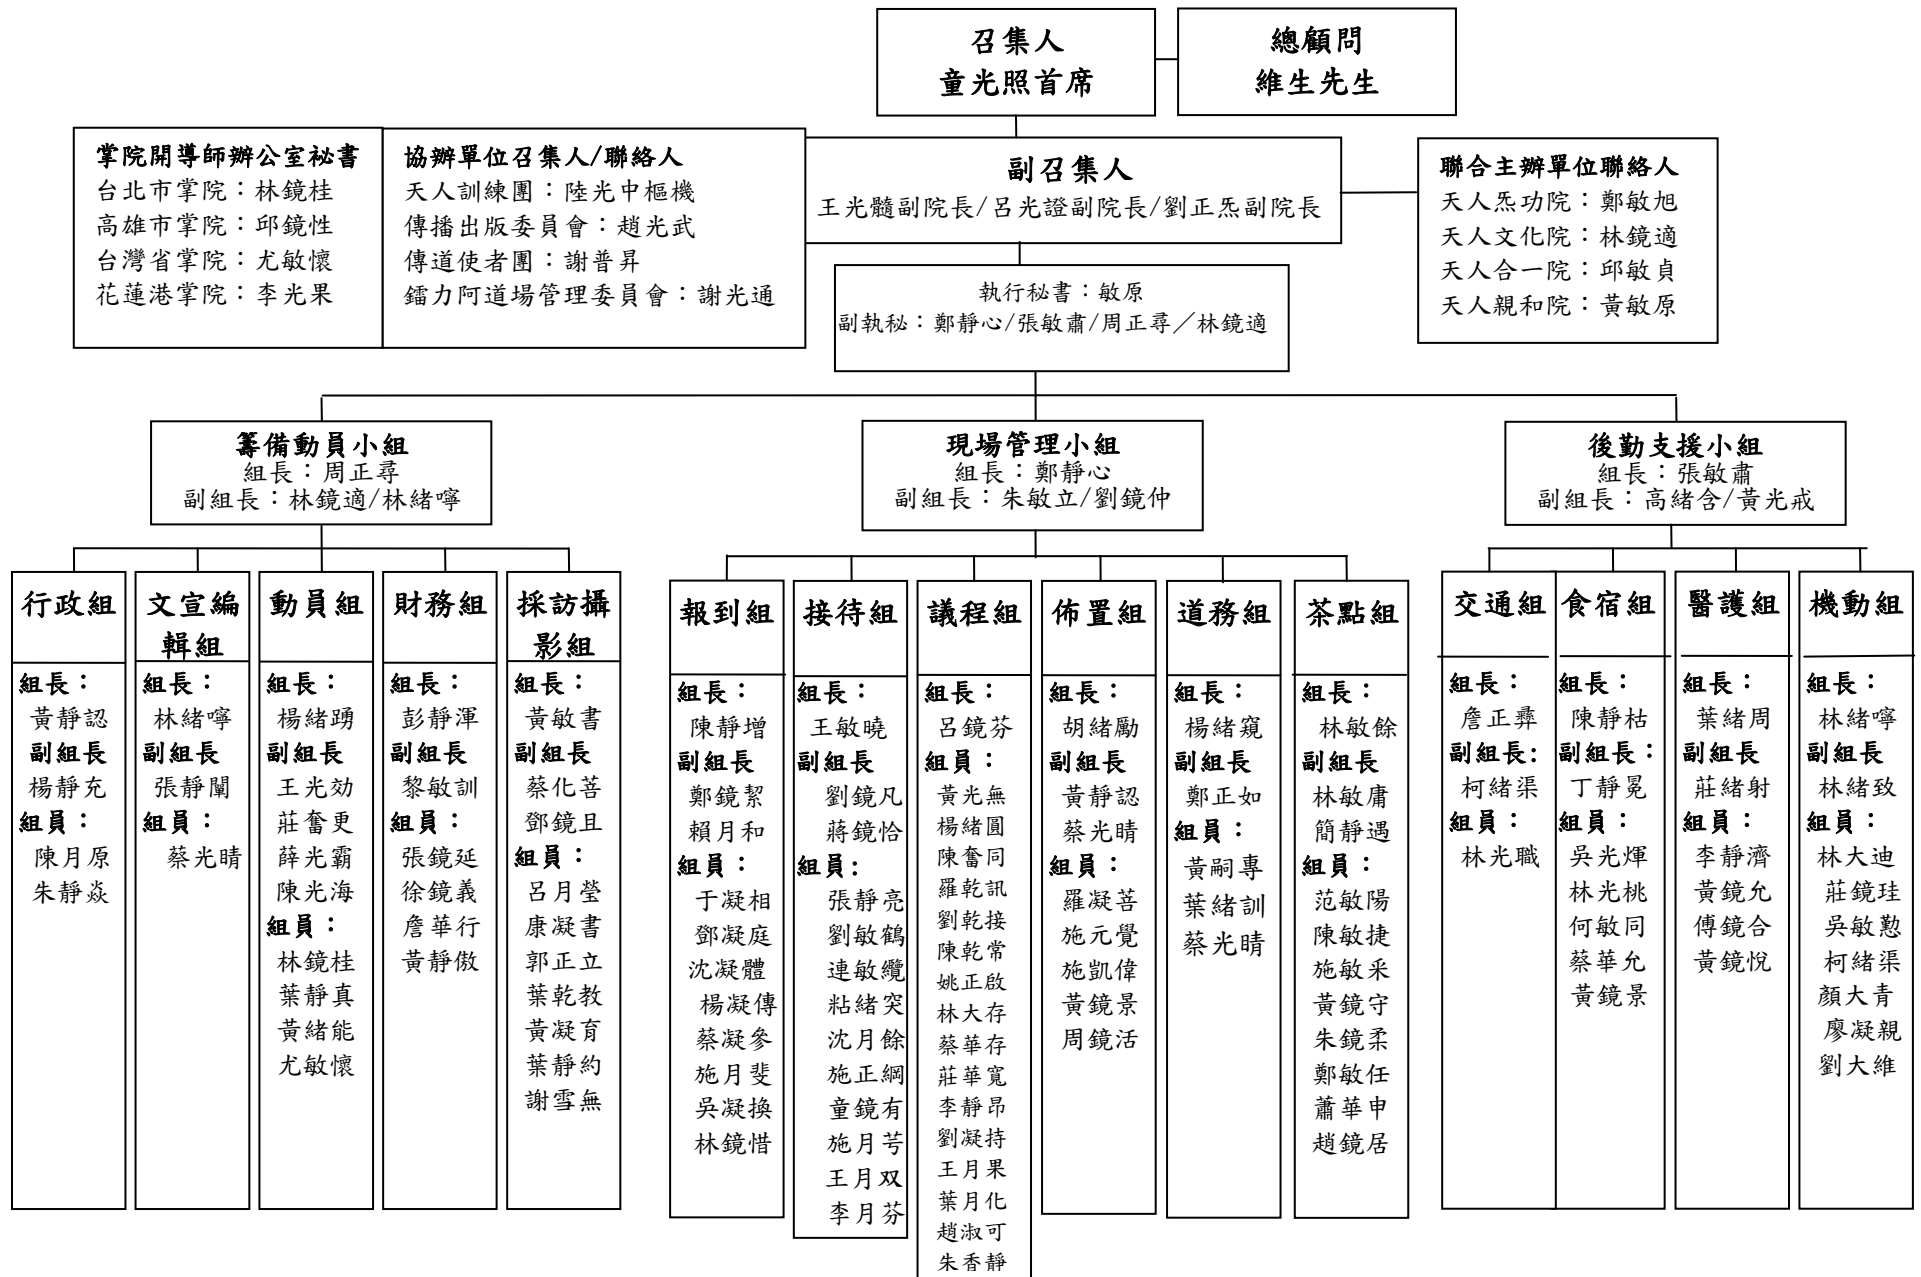

# 「第十屆天帝教天人實學研討會」工作組織架構圖

**行政組**  
組長：黃靜認  
副組長：楊靜充  
組員：陳月原、朱靜焱

**文宣編輯組**  
組長：林緒寧  
副組長：張靜闡  
組員：蔡光晴

**動員組**  
組長：楊緒踴  
副組長：王光効、莊奮更  
組員：薛光霸、陳光海、林鏡桂、葉靜真、黃緒能、尤敏懷

**財務組**  
組長：彭靜渾  
副組長：黎敏訓  
組員：張鏡延、徐鏡義、詹華行、黃靜傲